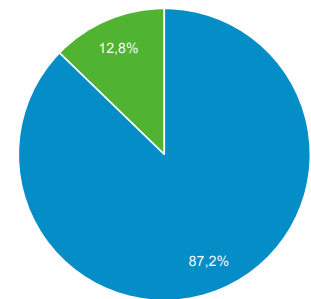

Présentation de l'audience

Tous les utilisateurs
100,00 %, Utilisateurs

1 juin 2014 - 4 nov. 2018

Vue d'ensemble

Utilisateurs

New Visitor Returning Visitor

Langue	Utilisateurs	% Utilisateurs
1. fr	57 395	49,57 %
2. fr-fr	48 227	41,65 %
3. en-us	6 181	5,34 %
4. fr-ch	768	0,66 %
5. fr-ca	683	0,59 %
6. fr-be	588	0,51 %
7. en-gb	494	0,43 %
8. de	112	0,10 %
9. nl-nl	110	0,10 %
10. de-de	106	0,09 %