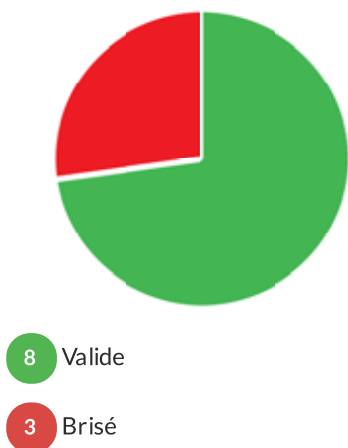

LIENS SORTANTS

RÉSUMÉ DES LIENS SORTANTS

LIENS BRISÉS